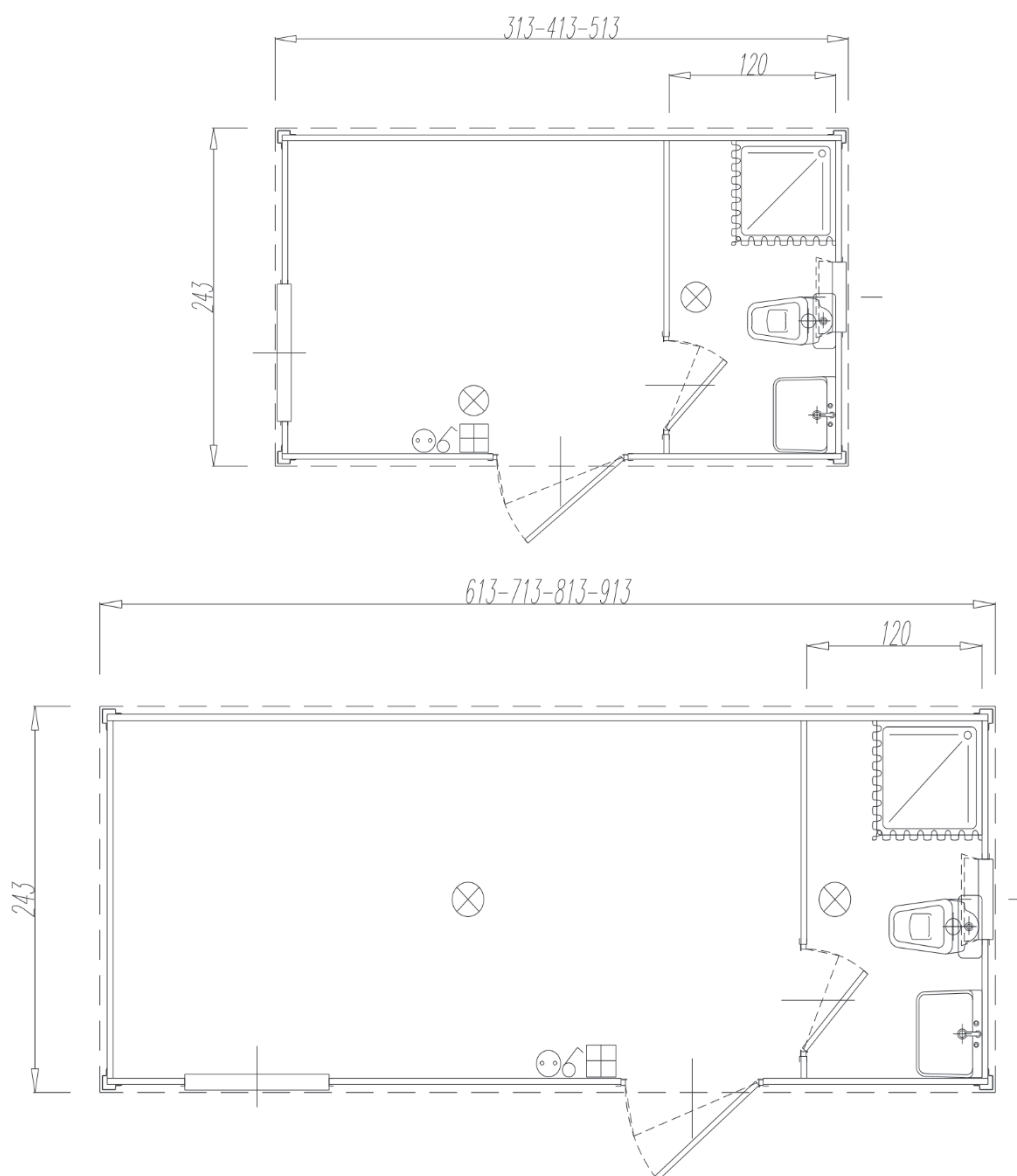

DOTAZIONE STANDARD:

N. 1 Porta ½ vetro trasparente 4 mm con inferriate, dimensioni esterne cm. 105x210 (utile cm 89x200)

N. 1 Finestra Germany con vetro trasparente 4 mm con inferriate, dimensioni esterne cm 107x111 (utile cm

N. 1 Finestra wasistas con vetro retinato dimensioni esterne cm.58x58 (utile cm. 42x42)

N. 1 Parete divisoria con porta cieca dimensioni esterne cm. 78x210 (utile cm. 62x202)

N. 1 Lavabo in ABS con rubinetto acqua calda e fredda completo di specchio

N. 1 Vaso WC all'inglese (scarico a parete)

N. 1 Doccia in ABS con tenda, miscelatore acqua calda e fredda

N. 1 Boiler elettrico lt. 50 (lt. 30 per altezza utile cm. 220)

N. 1 Punto luce con plafoniera tonda e lampadina a bulbo LED a pannello (centrale a soffitto dal 613)

Codice Articolo	DIMENSIONI (metri)			
	Lunghezza esterna	Larghezza esterna	Altezza esterna	Altezza interna
LC303D	3.13	2.43	2.97	2.70
LC403D	4.13	2.43	2.97	2.70
LC503D	5.13	2.43	2.97	2.70
LC603D	6.13	2.43	2.97	2.70
LC703D	7.13	2.43	2.97	2.70
LC803D	8.13	2.43	2.97	2.70
LC903D	9.13	2.43	2.97	2.70