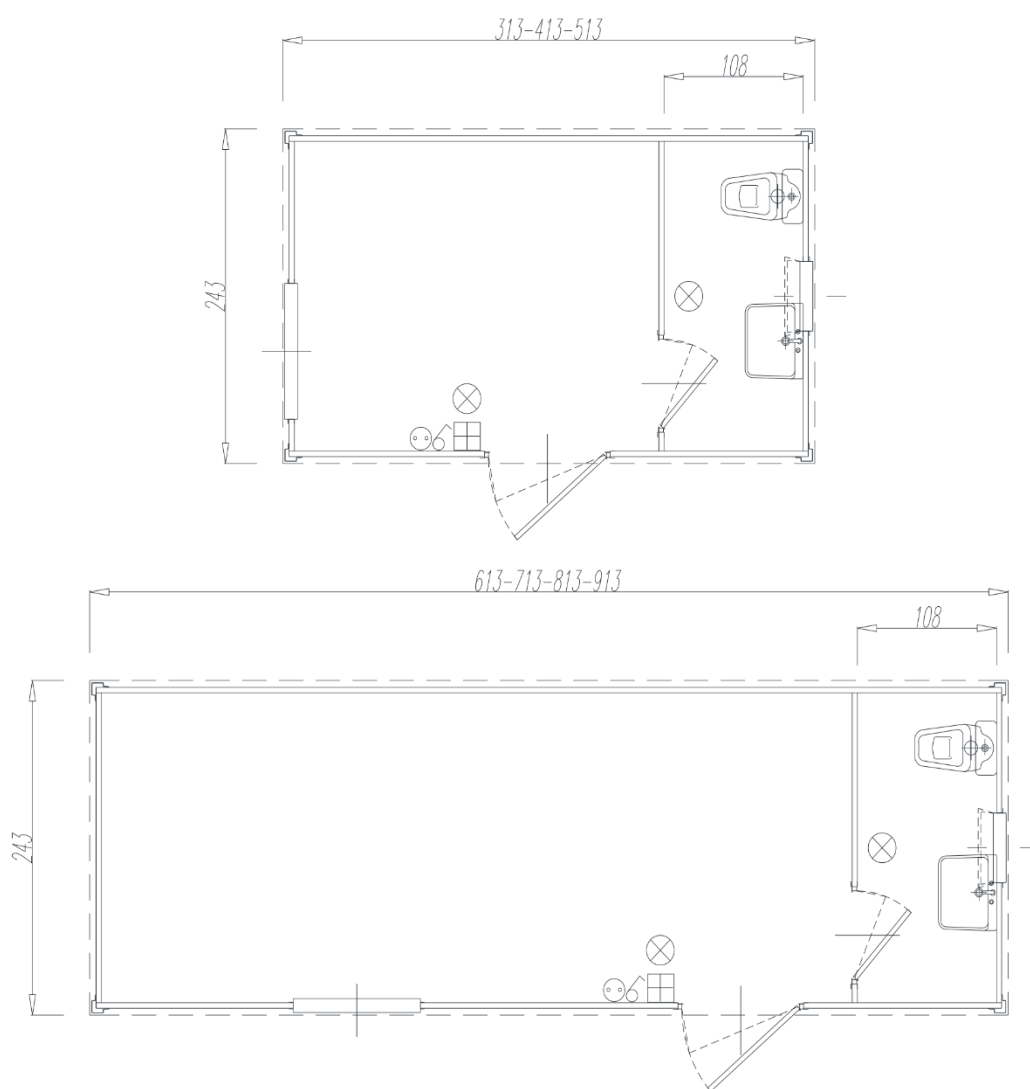

DOTAZIONE STANDARD:

N. 1 Porta ½ vetro trasparente 4 mm con inferriate, dimensioni esterne cm. 105x210 (utile cm 89x200)

N. 1 Finestra Germany con vetro trasparente 4 mm con inferriate, dimensioni esterne cm 107x111 (utile cm

N. 1 Finestra wasistas con vetro retinato dimensioni esterne cm.58x58 (utile cm. 42x42)

N. 1 Parete divisoria con porta cieca dimensioni esterne cm. 78x210 (utile cm. 62x202)

N. 1 Lavabo in ABS con rubinetto acqua fredda completo di pecchio

N. 1 Presa luce 10 A

N.1 Presa 10 A stagna (bagno)

N. 1 Allaccio boiler

N. 1 Quadro con generale differenziale 230 V – 10 A

N. 1 Scatola esterna stagna per allacciamento elettrico

Codice Articolo	DIMENSIONI (metri)			
	Lunghezza esterna	Larghezza esterna	Altezza esterna	Altezza interna
LC302E	3.13	2.43	2.67	2.40
LC402E	4.13	2.43	2.67	2.40
LC502E	5.13	2.43	2.67	2.40
LC602E	6.13	2.43	2.67	2.40
LC702E	7.13	2.43	2.67	2.40
LC802E	8.13	2.43	2.67	2.40
LC902E	9.13	2.43	2.67	2.40

Codice Articolo	DIMENSIONI (metri)			
	Lunghezza esterna	Larghezza esterna	Altezza esterna	Altezza interna
LC303E	3.13	2.43	2.97	2.70
LC403E	4.13	2.43	2.97	2.70
LC503E	5.13	2.43	2.97	2.70
LC603E	6.13	2.43	2.97	2.70
LC703E	7.13	2.43	2.97	2.70
LC803E	8.13	2.43	2.97	2.70
LC903E	9.13	2.43	2.97	2.70